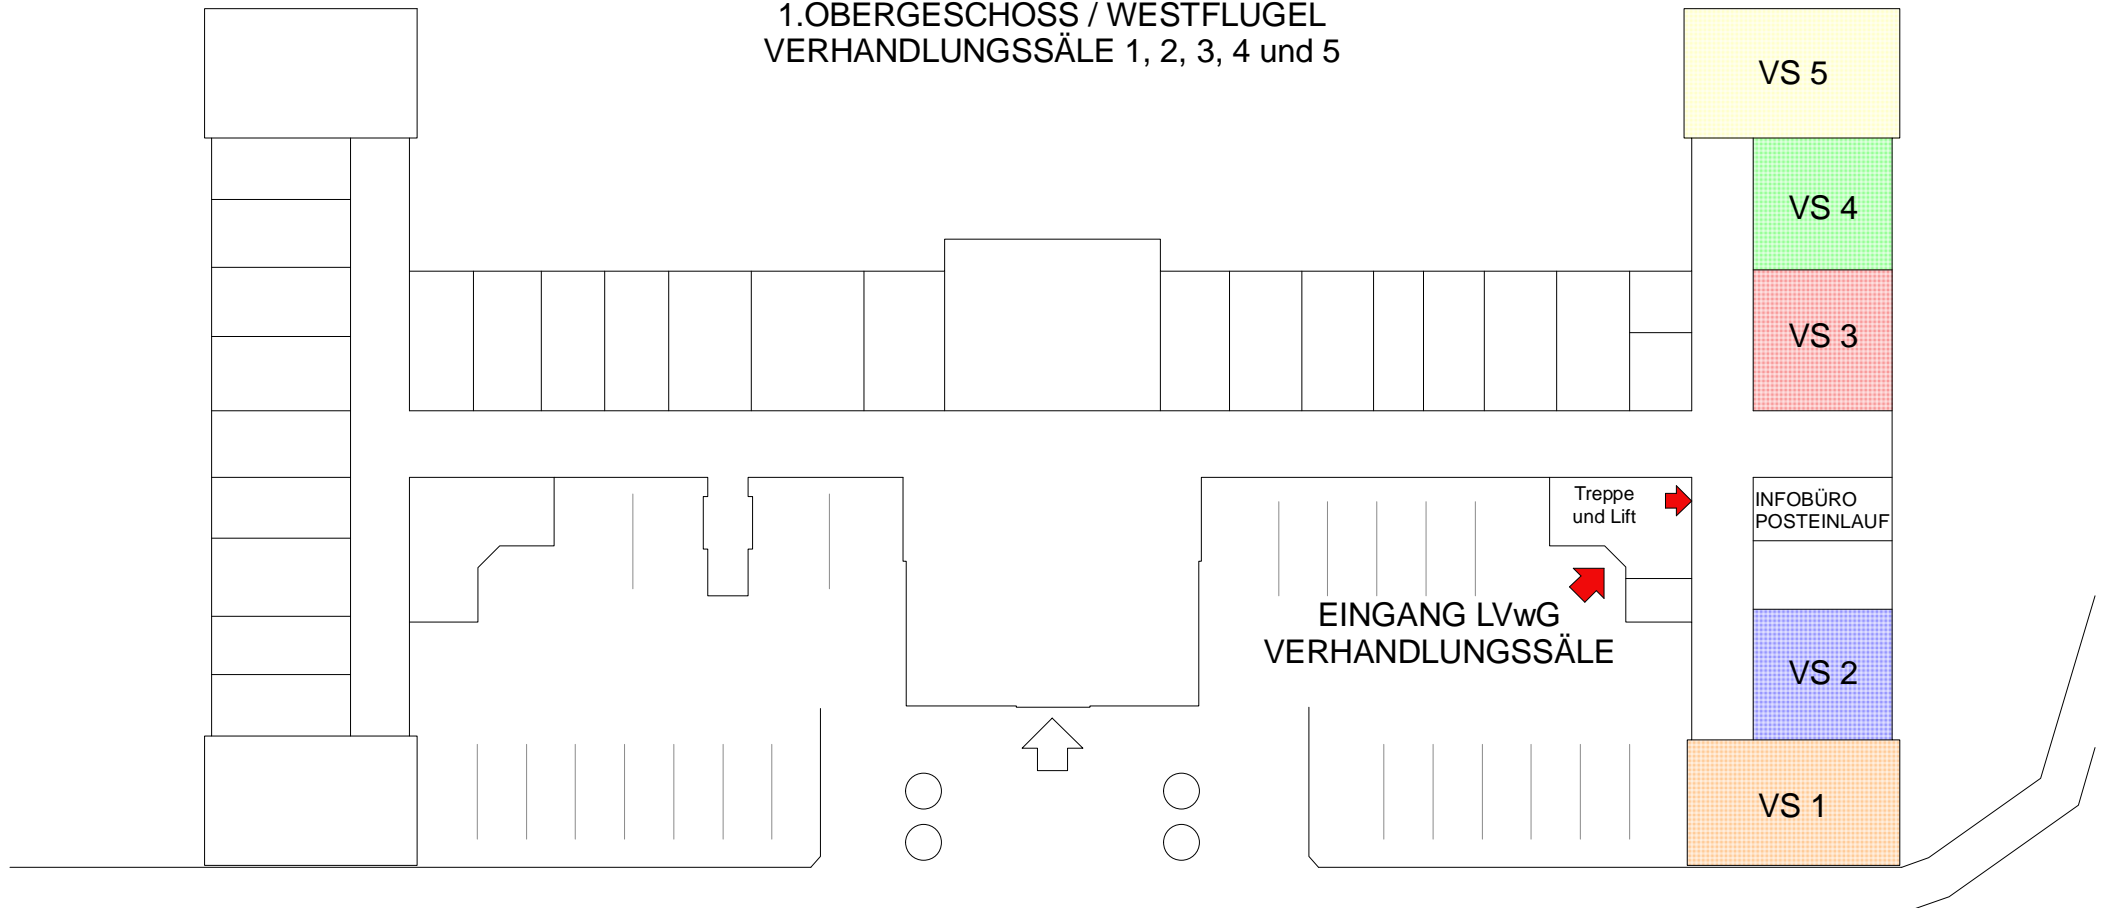

LANDESVERWALTUNGSGERICHT TIROL

LAGEPLAN VERHANDLUNGSSÄLE

AMTSGEBÄUDE MICHAEL - GAISM AIR - STRASSE 1
1.OBERGESCHOSS / WESTFLÜGEL
VERHANDLUNGSSÄLE 1, 2, 3, 4 und 5

MICHAEL - GAISM AIR - STRASSE

LANDESVERWALTUNGSGERICHT TIROL

LAGEPLAN VERHANDLUNGSSÄLE

AMTSGEBÄUDE MICHAEL - GAISM AIR - STRASSE 1
1.OBERGESCHOSS / WESTFLÜGEL
VERHANDLUNGSSÄLE 1, 2, 3, 4 und 5

MICHAEL - GAISM AIR - STRASSE