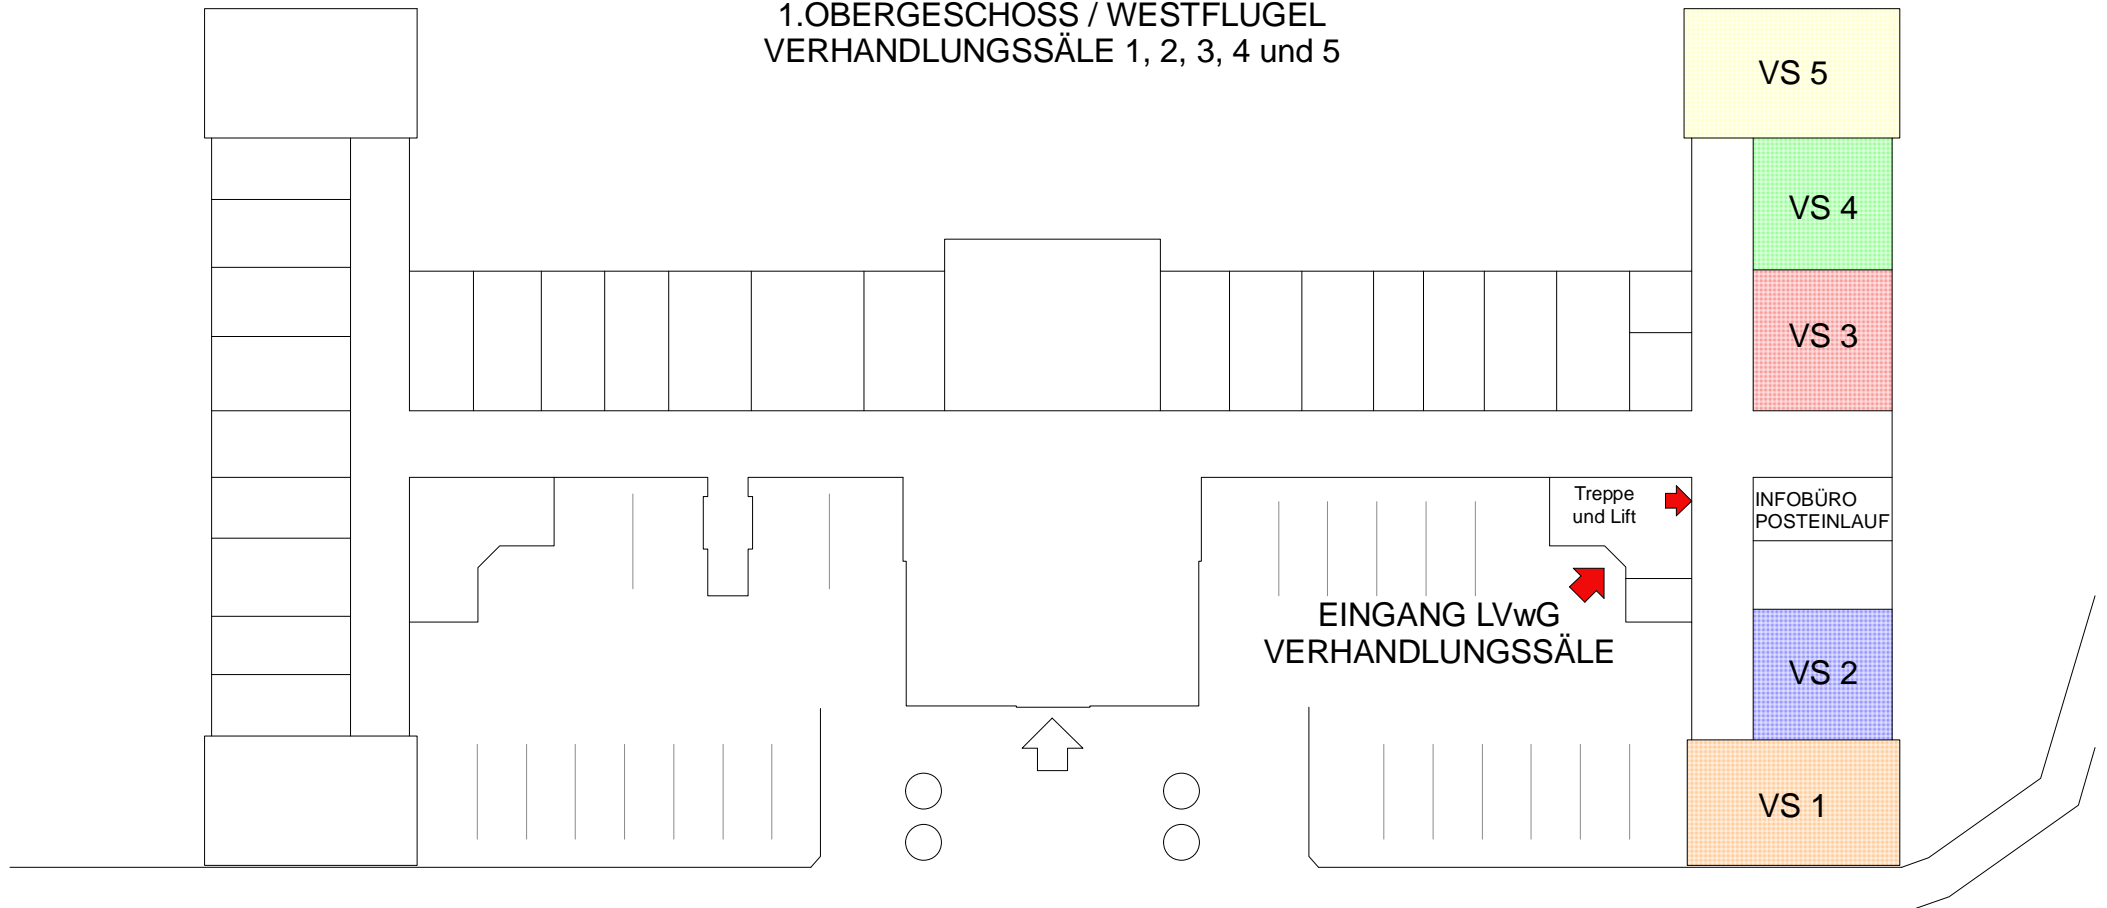

LANDESVERWALTUNGSGERICHT TIROL

LAGEPLAN VERHANDLUNGSSÄLE

AMTSGEBÄUDE MICHAEL - GAISM AIR - STRASSE 1
1.OBERGESCHOSS / WESTFLÜGEL
VERHANDLUNGSSÄLE 1, 2, 3, 4 und 5

MICHAEL - GAISM AIR - STRASSE

LANDESVERWALTUNGSGERICHT TIROL

LAGEPLAN VERHANDLUNGSSÄLE

AMTSGEBÄUDE MICHAEL - GAISM AIR - STRASSE 1
1.OBERGESCHOSS / WESTFLÜGEL
VERHANDLUNGSSÄLE 1, 2, 3, 4 und 5

MICHAEL - GAISM AIR - STRASSE